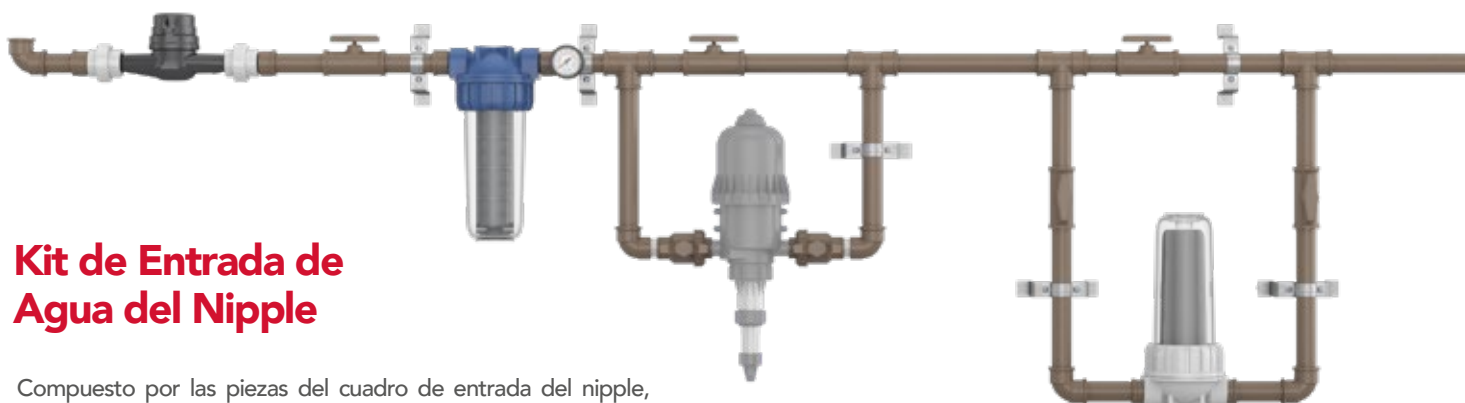

# Bebedero Nipple Click

El Nipple Click se desarrolló con un diseño moderno y extremadamente simple, para que se instale con apenas un click. Posee en su composición los mejores materiales de ingeniería, proporcionando una mayor vida útil y confiabilidad del producto.

## Nipple Altísimo Flujo

Nipple Altísimo Flujo

40 cm de columna de agua

Flujo Lateral	45 ml/min
Flujo Vertical	145 ml/min

## Características Generales

- La unión del cuerpo, desde la boquilla hasta el tubo, se hace a través de un sistema de encaje (el cuerpo es preencajado en el tubo y, a través de un giro en la boquilla, se fija en la posición de acoplamiento, proporcionando la condición de suministro de agua)
- El sistema de sellado de la boquilla se hace con un conjunto de buje y esfera metálica, que, por su movimiento natural, genera uniformidad de desgaste, contribuyendo para la vida útil del bebedero y para el mantenimiento del flujo
- El punto de encaje interno al tubo garantiza estabilidad y entrada del agua en un punto más elevado, evitando la entrada de suciedad en la boquilla
- Cuerpo de la boquilla fabricado en los colores anaranjado (alto flujo) y gris (altísimo flujo)

## Kit de Entrada de Agua del Nipple

Compuesto por las piezas del cuadro de entrada del nipple, incluye hidrómetro, filtro, dosificador de medicamentos, manómetros y dorador.

El diámetro de la tubería del cuadro y el calibre de los accesorios se pueden elegir de acuerdo con el número de aves y el tipo de instalación. Disponibles en los diámetros de 32mm y 50mm.