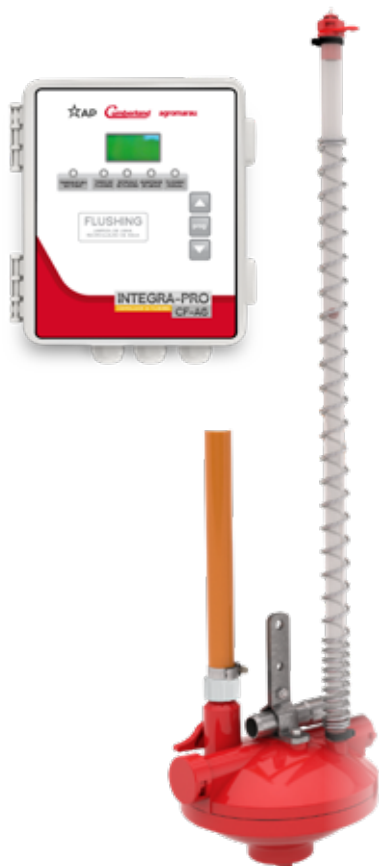

Accesorios de los Equipos

Flushing Automático

Sistema de control automático que realiza el enjuague en las líneas del bebedero Nipple Click en el momento deseado, pudiendo hacer el cambio de agua por tiempo o por temperatura, sin intervención humana. Es posible programar la duración del accionamiento del flushing por línea a través del controlador, en el cual el usuario define el tiempo en que cada línea estará en flushing. El controlador puede accionar hasta 6 líneas de Nipple.

Regulador de Presión

Más facilidad y versatilidad. El Regulador de Presión se proyectó para posibilitar la variación de la presión de salida de 1 a 50 cm de columna de agua.

El Regular de Presión cuenta con flushing integrado, accionado por un pomo o por válvula solenoide cuando se utiliza la opción automatizada.

Las solenoides están disponibles en las opciones 220V y 24VCC.