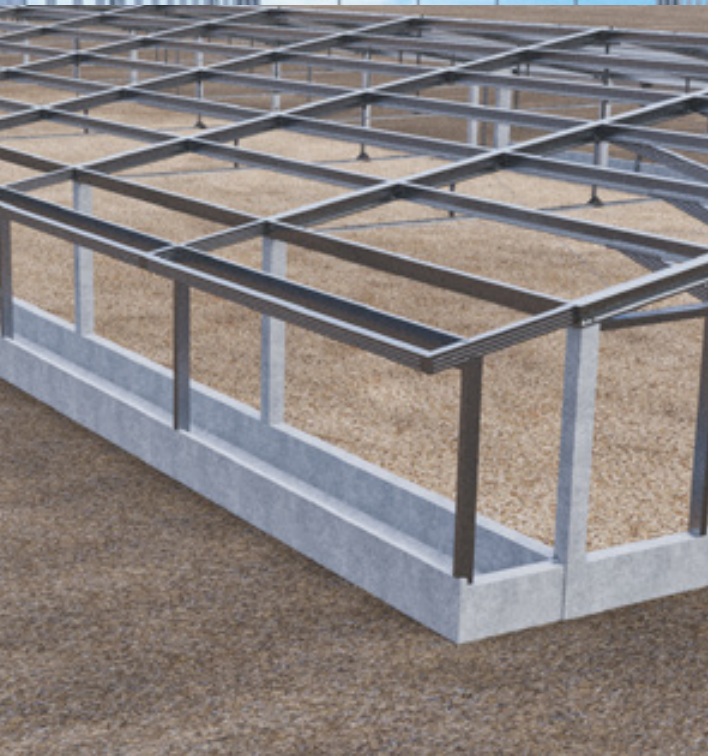

● O resultado disso é uma estrutura de maior durabilidade e que permite um **alto desempenho** de sanidade no ambiente interno.

Características técnicas

- **Modelos estruturais:**
pórtico em perfil duplo parafusado
- Larguras de **12 à 18 metros**
- Pé direito de **2,5 metros**
- Distância entre pórticos de **5 metros**
- Estrutura 100% parafusada a campo
- **Robustez estrutural**
adequada para a aplicação
- Sanidade superior,
permitindo uma atmosfera interna mais **limpa e segura**
- Muretas executadas "in loco", garantindo assim melhor estanqueidade lateral
- Estrutura fabricada com aço de **qualidade e resistência superior**
- Aço com revestimento zincado, garantido **maior longevidade às estruturas**
- Estrutura modulada, permitindo diversas customizações de fornecimento
- Todos os parafusos de classe estrutural e **alta resistência**
- Elementos **pré-montados em fábrica**, otimizando o tempo de montagem a campo

Estrutura fabricada com aço zincado, garantindo maior longevidade às estruturas.

Opcionais

Estrutura de fechamento de oitões

- Estrutura em chapas zincadas e pré pintada
- Projetadas para receber painéis térmicos

Casa de controle e aquecedores

- Estrutura pré disposta em posições específicas do projeto, com fechamento em chapas zincadas ou painéis térmicos
- Posição de acordo com o projeto: lateral ou frontal

Estrutura lateral para instalação de placas evaporativas

- Estrutura metálica para receber placas evaporativas de resfriamento

Estrutura para exaustores

- Estrutura em chapas zincadas
- Disponível para exaustores Agromarau 50" ou 54"

**Detalhes
que fazem
a diferença**