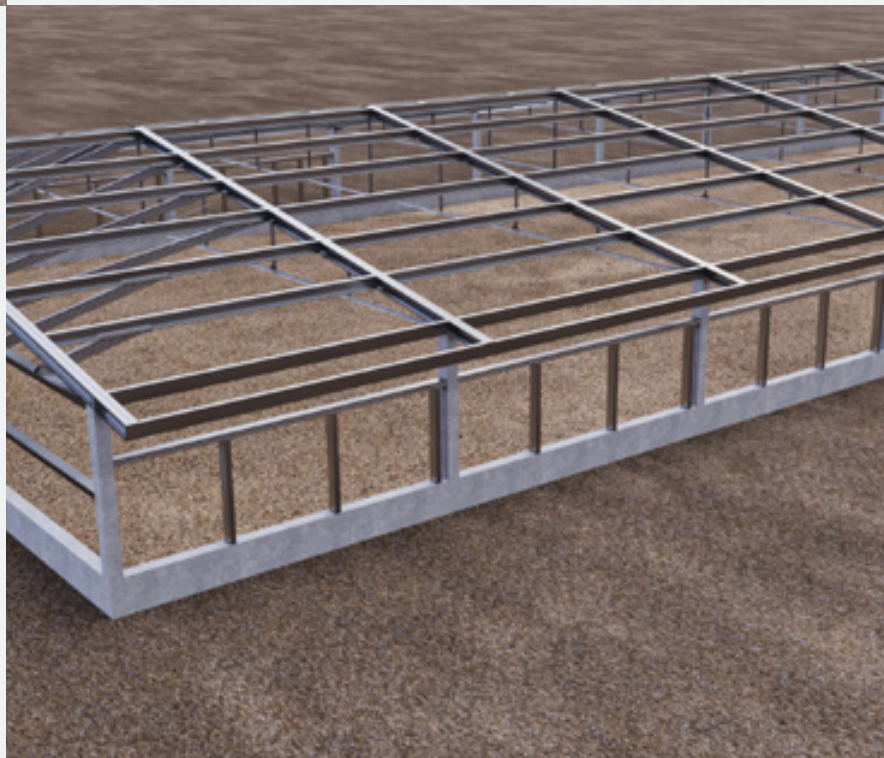

Tudo pensando para a **maximização dos resultados** da sua granja.

Diferenciais Cumberland Agromarau

Detalhe da conexão entre terças e tesouras

Estrutura totalmente montada com parafusos, garantindo assim maior agilidade e melhor qualidade no produto final.

Estrutura fabricada com aço zincado, garantindo maior longevidade às estruturas.

Opcionais

Estrutura de fechamento de oitões

- Estrutura em chapas zincadas e pré pintada
- Projetadas para receber painéis térmicos

Casa de controle e aquecedores

- Estrutura pré disposta em posições específicas do projeto, com fechamento em chapas zincadas ou painéis térmicos
- Posição de acordo com o projeto: lateral ou frontal

Estrutura lateral para instalação de placas evaporativas

- Estrutura metálica para receber placas evaporativas de resfriamento

Estrutura para exaustores

- Estrutura em chapas zincadas
- Disponível para exaustores Agromarau 50" ou 54"

**Detalhes
que fazem
a diferença**