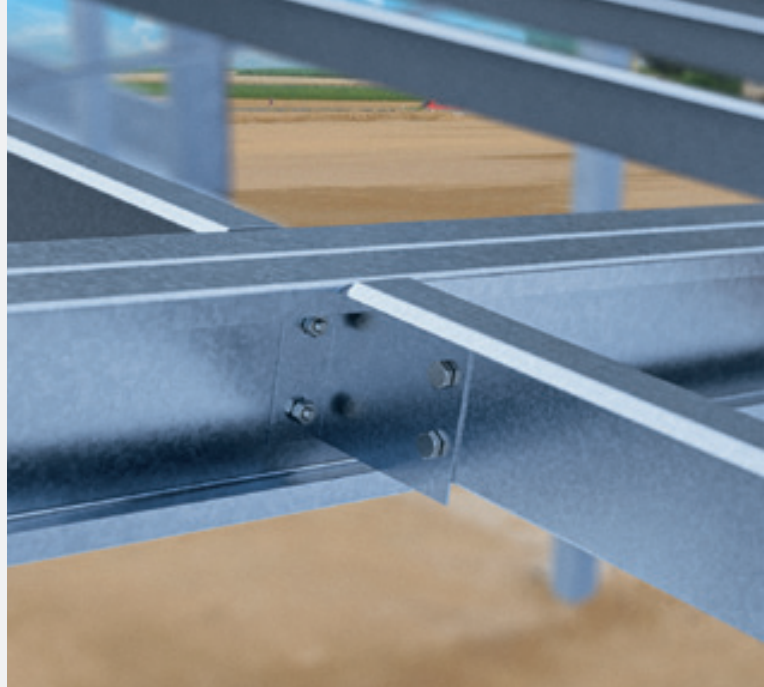

● O resultado disso é uma estrutura de maior durabilidade e que permite um **alto desempenho** de sanidade no ambiente interno.

Características técnicas

- **Modelos estruturais:**
pórtico em perfil duplo parafusado
- Larguras de **12 à 18 metros**
- Pé direito de **2,5 metros**
- Distância entre pórticos de **5 metros**
- Estrutura 100% parafusada a campo
- **Robustez estrutural**
adequada para a aplicação
- Sanidade superior,
permitindo uma atmosfera interna mais **limpa e segura**
- Muretas executadas "in loco", garantindo assim melhor estanqueidade lateral
- Estrutura fabricada com aço de **qualidade e resistência superior**
- Aço com revestimento zincado, garantido **maior longevidade às estruturas**
- Estrutura modulada, permitindo diversas customizações de fornecimento
- Todos os parafusos de classe estrutural e **alta resistência**
- Elementos **pré-montados em fábrica**, otimizando o tempo de montagem a campo

Tudo pensando para a **maximização dos resultados** da sua granja.

Diferenciais Cumberland Agromarau

Detalhe da conexão entre terças e tesouras

Estrutura totalmente montada com parafusos, garantindo assim maior agilidade e melhor qualidade no produto final.

Conexão do pilar com a tesoura

Estrutura com a opção de ser executada em sistema com colunas de concreto e tesouras metálicas.

Tesoura

Tesoura em perfil duplo enrijecido parafusado.

Terças

Terças em seção Z fixadas no lado interno da tesoura.

Estrutura fabricada com aço zincado, garantindo maior longevidade às estruturas.

Opcionais

Estrutura de fechamento de oitões

- Estrutura em chapas zincadas e pré pintada
- Projetadas para receber painéis térmicos