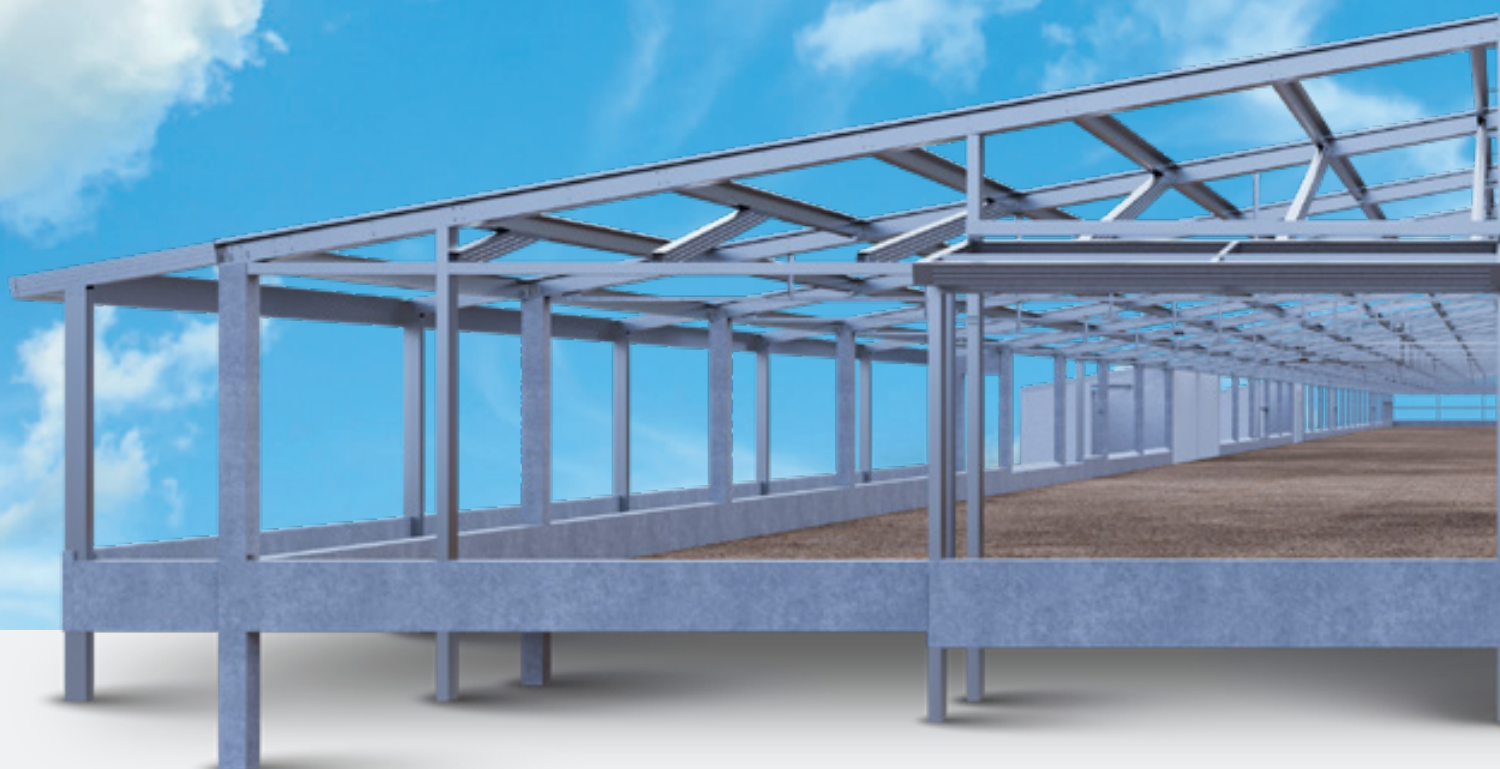

Estrutura TPS

● As estruturas TPS combinam um projeto detalhado com materiais de **qualidade e resistência superior**.

● O resultado disso é uma estrutura de maior durabilidade e que permite um **alto desempenho** de sanidade no ambiente interno.