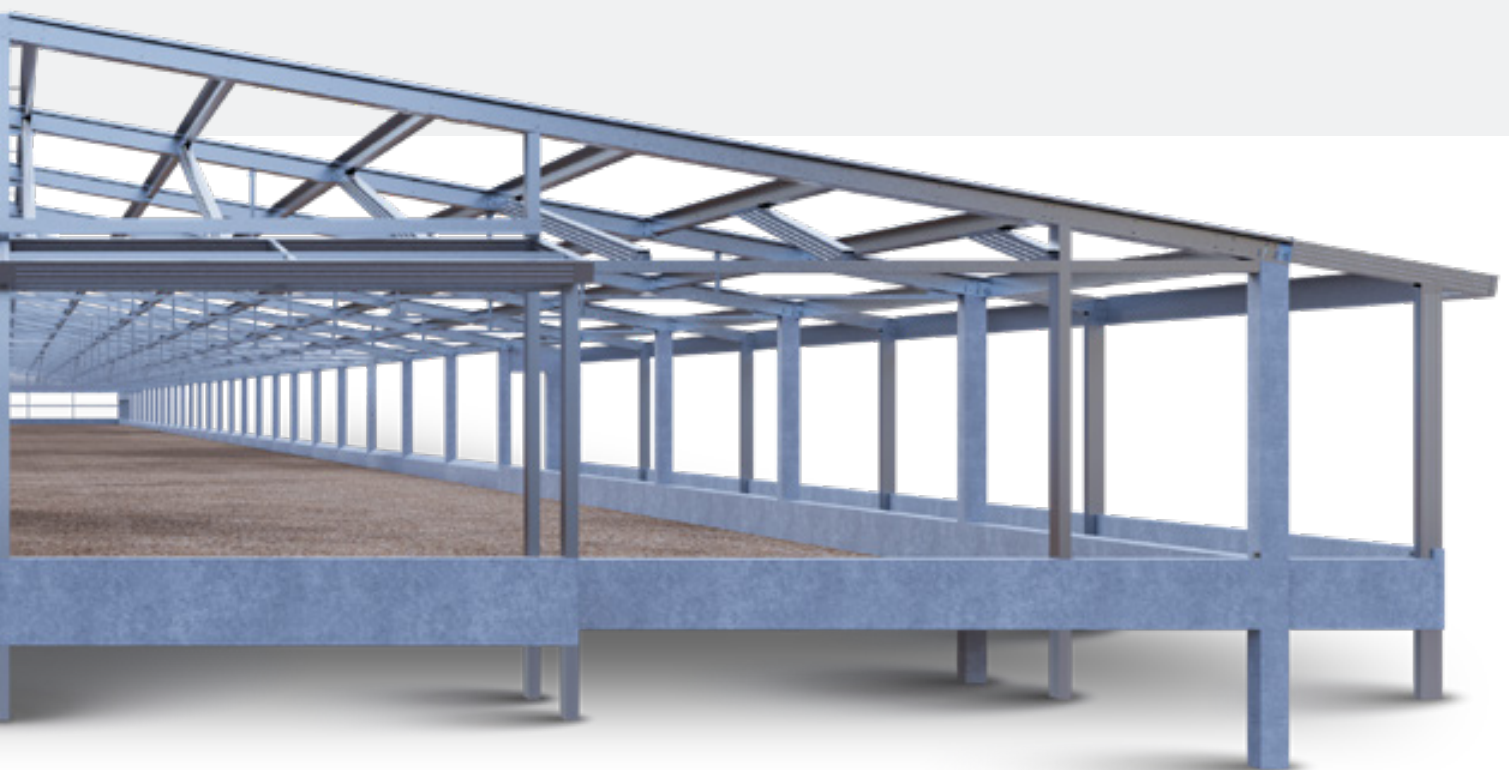

- Processo industrializado garante maior controle de qualidade
- Ausência de solda, corte e pintura de retoques no campo, evitando a oxidação prematura

Estrutura TPS

● As estruturas TPS combinam um projeto detalhado com materiais de **qualidade e resistência superior**.

● O resultado disso é uma estrutura de maior durabilidade e que permite um **alto desempenho** de sanidade no ambiente interno.

Características técnicas

- **Modelos estruturais:**
pórtico em perfil duplo parafusado
- Larguras de **12 à 18 metros**
- Pé direito de **2,5 metros**
- Distância entre pórticos de **5 metros**
- Estrutura 100% parafusada a campo
- **Robustez estrutural**
adequada para a aplicação
- Sanidade superior,
permitindo uma atmosfera interna mais **limpa e segura**
- Muretas executadas "in loco", garantindo assim melhor estanqueidade lateral
- Estrutura fabricada com aço de **qualidade e resistência superior**
- Aço com revestimento zincado, garantido **maior longevidade às estruturas**
- Estrutura modulada, permitindo diversas customizações de fornecimento
- Todos os parafusos de classe estrutural e **alta resistência**
- Elementos **pré-montados em fábrica**, otimizando o tempo de montagem a campo

Tudo pensando para a **maximização dos resultados** da sua granja.

Diferenciais Cumberland Agromarau

Detalhe da conexão entre terças e tesouras

Estrutura totalmente montada com parafusos, garantindo assim maior agilidade e melhor qualidade no produto final.

Estrutura fabricada com aço zincado, garantindo maior longevidade às estruturas.

Opcionais

Estrutura de fechamento de oitões

- Estrutura em chapas zincadas e pré pintada
- Projetadas para receber painéis térmicos