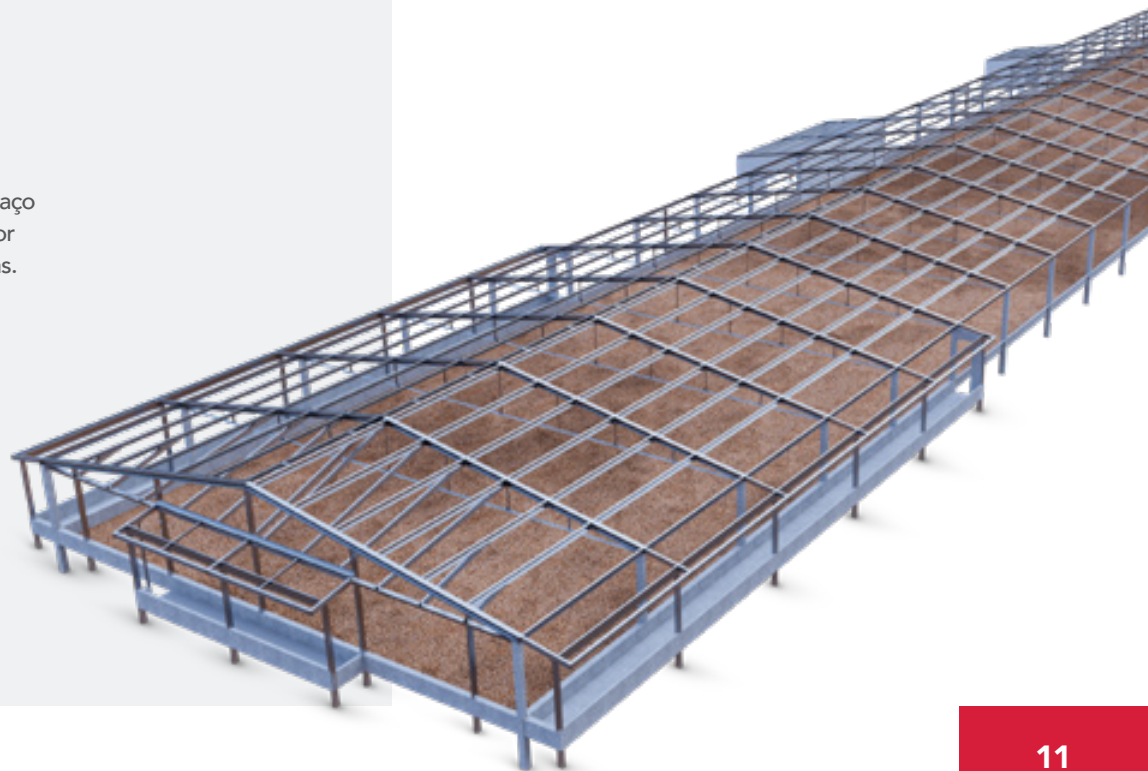

● O resultado disso é uma estrutura de maior durabilidade e que permite um **alto desempenho** de sanidade no ambiente interno.

Características técnicas

- **Modelos estruturais:**
pórtico em perfil duplo parafusado
- Larguras de **12 à 18 metros**
- Pé direito de **2,5 metros**
- Distância entre pórticos de **5 metros**
- Estrutura 100% parafusada a campo
- **Robustez estrutural**
adequada para a aplicação
- Sanidade superior,
permitindo uma atmosfera interna mais **limpa e segura**
- Muretas executadas "in loco", garantindo assim melhor estanqueidade lateral
- Estrutura fabricada com aço de **qualidade e resistência superior**
- Aço com revestimento zincado, garantido **maior longevidade às estruturas**
- Estrutura modulada, permitindo diversas customizações de fornecimento
- Todos os parafusos de classe estrutural e **alta resistência**
- Elementos **pré-montados em fábrica**, otimizando o tempo de montagem a campo

Tudo pensando para a **maximização dos resultados** da sua granja.

Diferenciais Cumberland Agromarau

Detalhe da conexão entre terças e tesouras

Estrutura totalmente montada com parafusos, garantindo assim maior agilidade e melhor qualidade no produto final.

Conexão do pilar com a tesoura

Estrutura com a opção de ser executada em sistema com colunas de concreto e tesouras metálicas.

Tesoura

Tesoura em perfil duplo enrijecido parafusado.

Terças

Terças em seção Z fixadas no lado interno da tesoura.

Estrutura fabricada com aço zincado, garantindo maior longevidade às estruturas.

Opcionais

Estrutura de fechamento de oitões

- Estrutura em chapas zincadas e pré pintada
- Projetadas para receber painéis térmicos